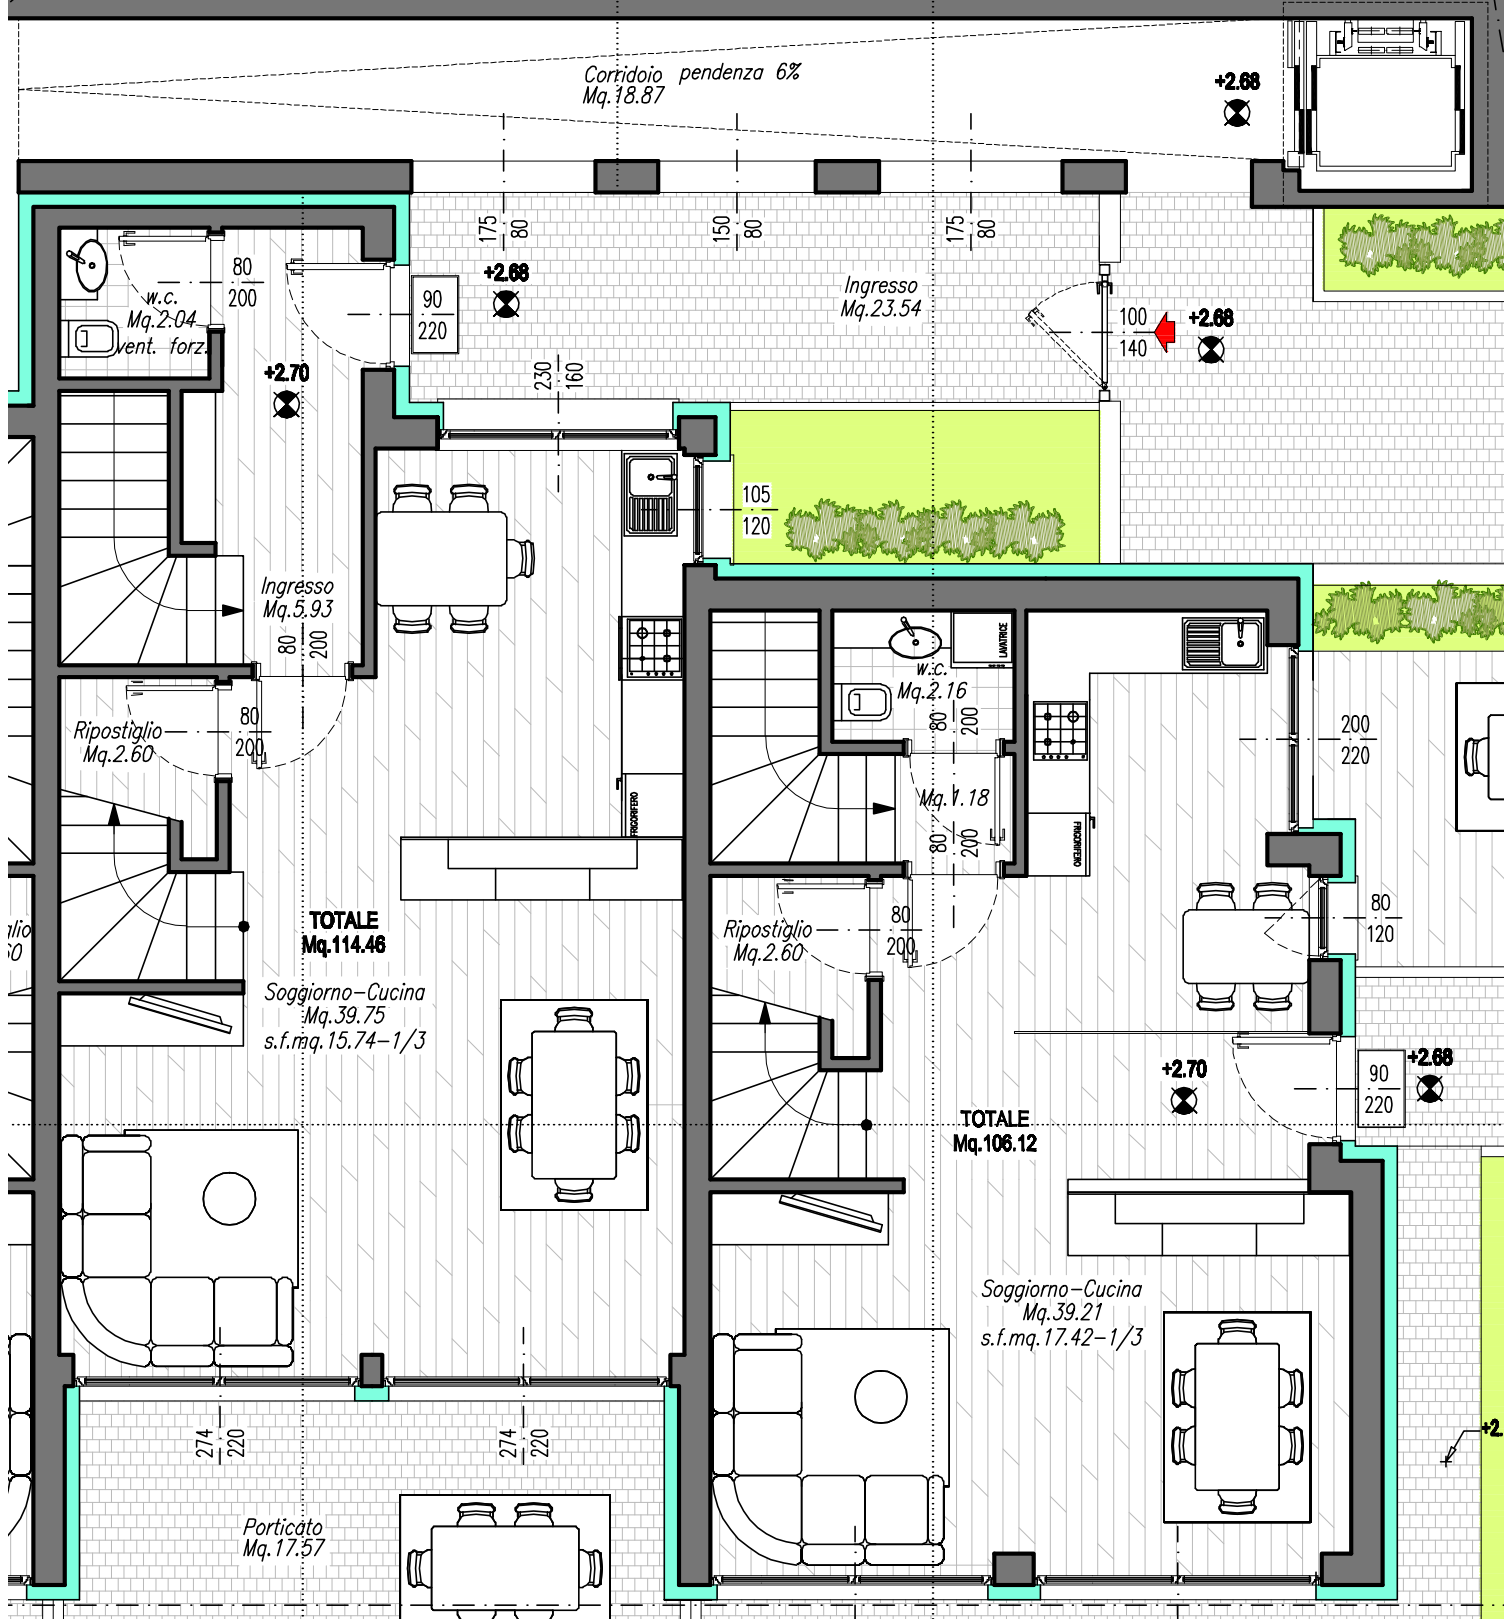

Corridoio pendenza 6%
Mq. 18.87

TOTALE
Mq. 114.46

Soggiorno-Cucina
Mq. 39.75
s.f. mq. 15.74-1/3

TOTALE
Mq. 106.12

Soggiorno-Cucina
Mq. 39.21
s.f. mq. 17.42-1/3

Giardino
Mq. 13.20